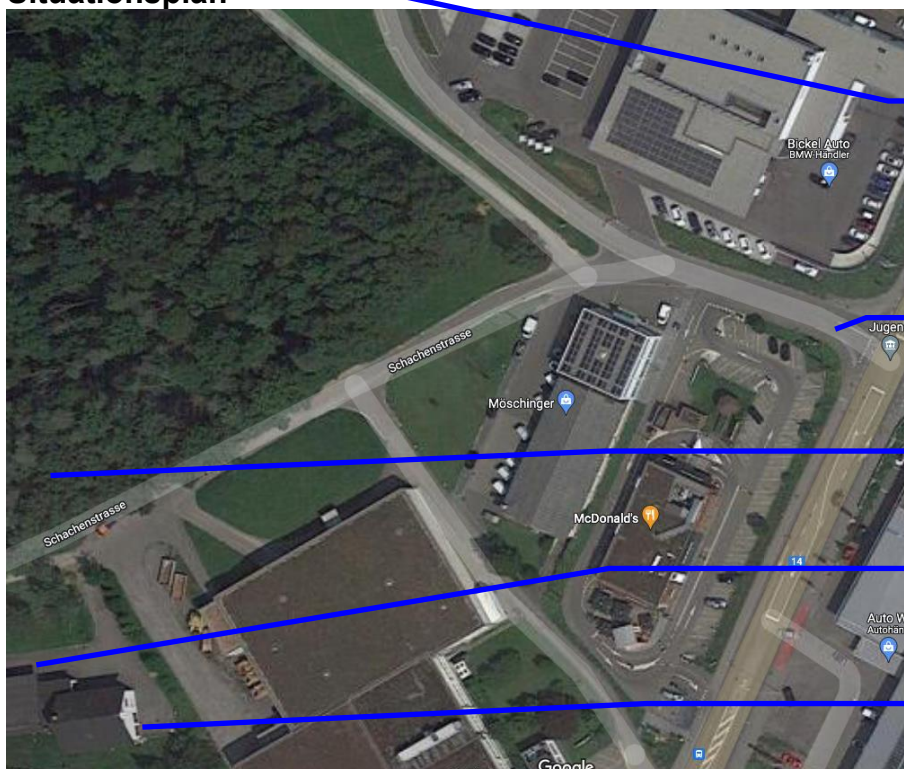

## Situationsplan

**Parkplätze:**  
Bei Bahngeleisen  
Distanz ca. 450 m.  
(siehe Lageplan)

**Zufahrt** zur Waldschule

**Waldschulzimmer**

**Holzbox Brennholz**

**WC  
Brennholz**

## Lageplan Waldschule Weinfelden

**Vom Bahnhof erreichen Sie die Waldschule Weinfelden zu Fuss** in rund 10 Minuten.

Wenden Sie sich vor dem Bahnhof nach links und folgen Sie der Lagerstrasse bis zur Feuerwehr. Folgen Sie dort der nach links abbiegenden Gaswerkstrasse bis zur Weststrasse. Dort gehen Sie nach links durch die Bahnunterführung. Direkt nach der Bahnunterführung gehen Sie nach rechts und folgen der Weststrasse, bis Sie nach dem ALDI auf die Guisanstrasse (Umfahrungsstrasse) stossen. Überqueren Sie die Guisanstrasse und folgen der Schachenstrasse bis zur Waldschule.

**Mit dem Auto** können sie von der Guisanstrasse (Umfahrungsstrasse) herkommend zwischen dem McDonalds und der BMW-Garage Bickel zur Waldschule abbiegen. Danach folgen Sie der Strasse im leichten Rechtsbogen bis zu den Parkplätzen vor den Bahngleisen. Von dort erreichen Sie die Waldschule zu Fuss in 5 Minuten.