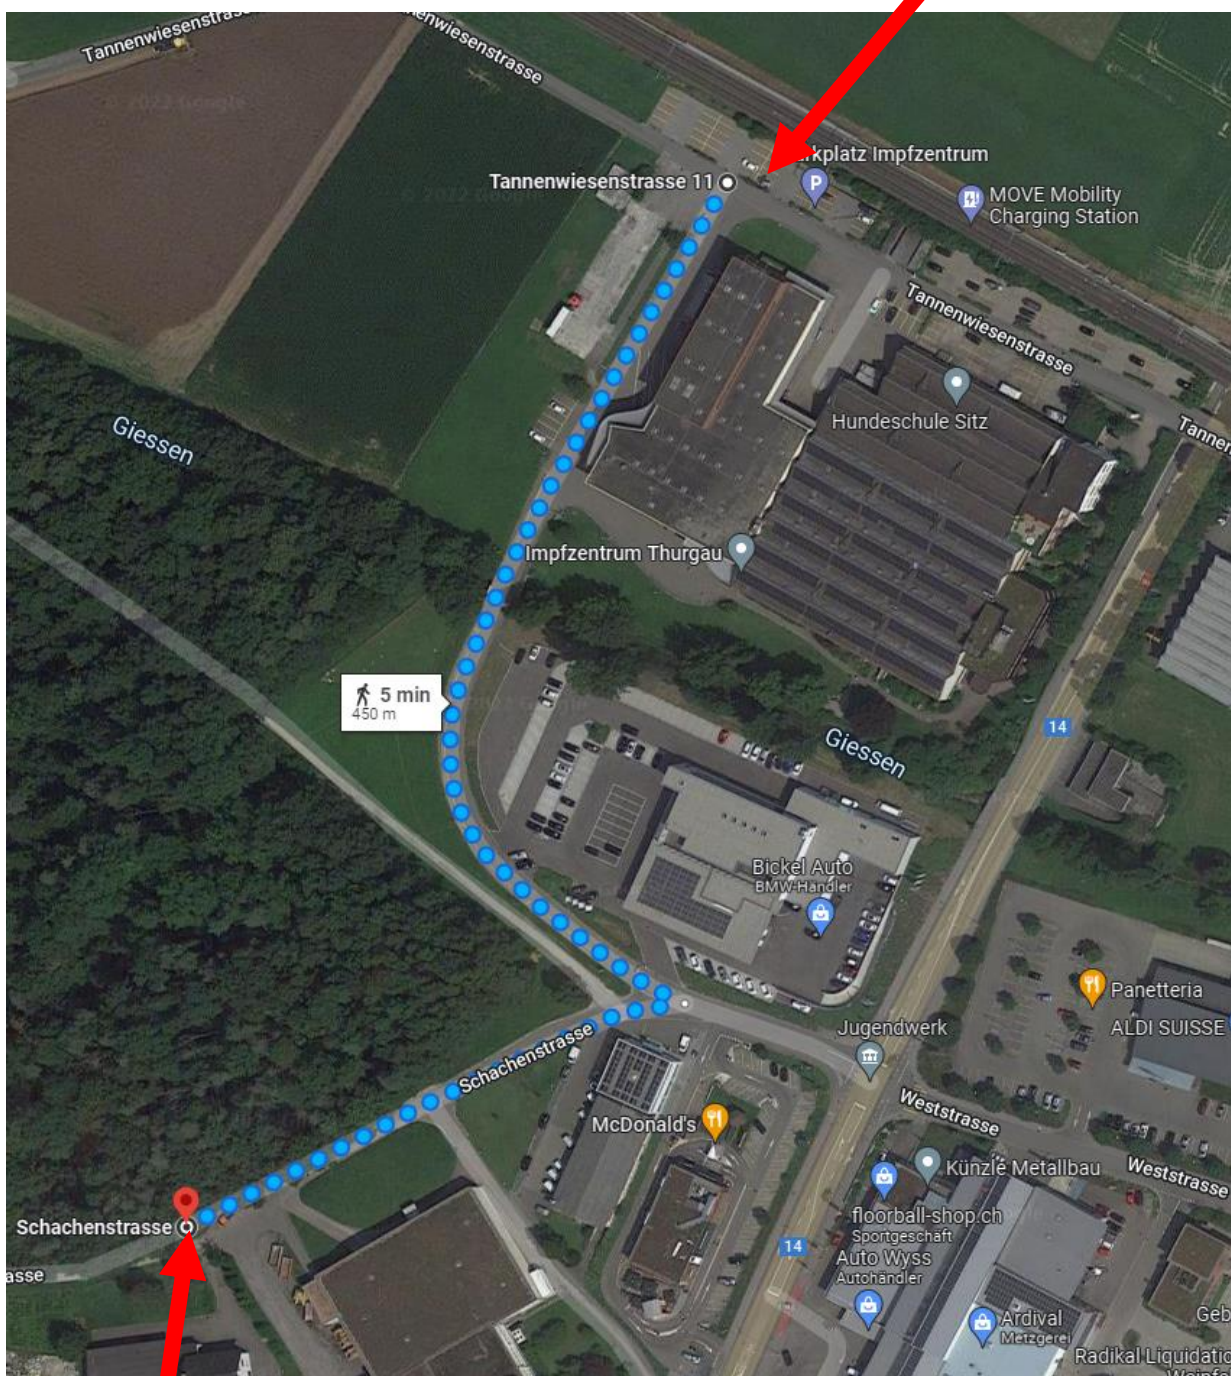

## Situationsplan

**Parkplätze:**  
Bei Bahngeleisen  
Distanz ca. 450 m.  
(siehe Lageplan)

**Zufahrt** zur Waldschule

**Waldschulzimmer**

**Holzbox Brennholz**

**WC  
Brennholz**

## Lageplan Waldschule Weinfelden

**Vom Bahnhof erreichen Sie die Waldschule Weinfelden zu Fuss** in rund 10 Minuten.

Wenden Sie sich vor dem Bahnhof nach links und folgen Sie der Lagerstrasse bis zur Feuerwehr. Folgen Sie dort der nach links abbiegenden Gaswerkstrasse bis zur Weststrasse. Dort gehen Sie nach links durch die Bahnunterführung. Direkt nach der Bahnunterführung gehen Sie nach rechts und folgen der Weststrasse, bis Sie nach dem ALDI auf die Guisanstrasse (Umfahrungsstrasse) stossen. Überqueren Sie die Guisanstrasse und folgen der Schachenstrasse bis zur Waldschule.

**Mit dem Auto** können sie von der Guisanstrasse (Umfahrungsstrasse) herkommend zwischen dem McDonalds und der BMW-Garage Bickel zur Waldschule abbiegen. Danach folgen Sie der Strasse im leichten Rechtsbogen bis zu den Parkplätzen vor den Bahngleisen. Von dort erreichen Sie die Waldschule zu Fuss in 5 Minuten.